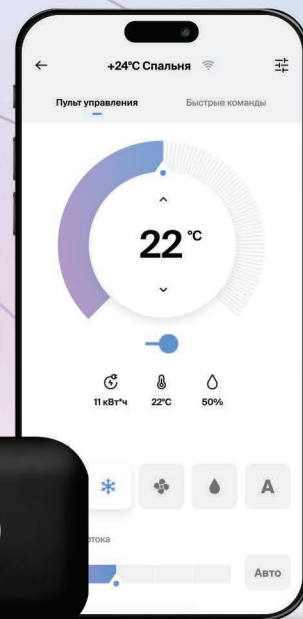

Приложение Daichi Comfort