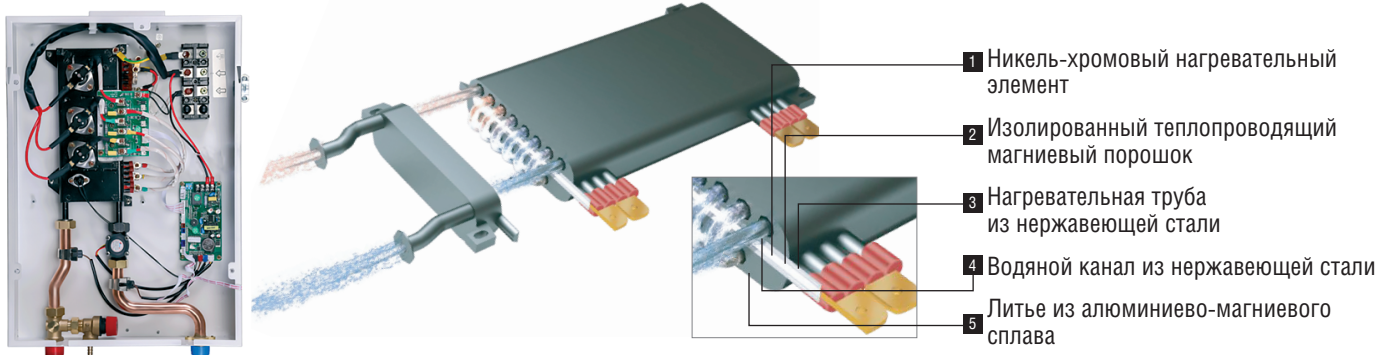

NOBBY ELECTRO KBC

NOBBY ELECTRO KBC

от 1,8 до 27 кВт

- Электрические котлы **Nobby Electro KBC** разработаны специально для Российского рынка ведущими специалистами компании **KENTATSU** и полностью адаптированы к российским условиям.
- Оборудование **KENTATSU** широко применяется в Российской Федерации и успешно экспортируется в страны Европы, Азии и СНГ. Европейское качество по доступным ценам позволило завоевать доверие миллионов потребителей. Электрические котлы предназначены для работы в системах отопления и горячего водоснабжения при подключении бойлера косвенного нагрева. Техническая оснащённость, современная конструкция и дизайн, удобство эксплуатации котлов **Nobby Electro KBC** делает возможным их применение на объектах разного типа: в квартирах, загородных домах, коттеджах и различных нежилых помещениях.
- В котлах **Nobby Electro KBC** возможно подключение бойлера косвенного нагрева, погодозависимой автоматики и комнатного термостата.
- Котлы отличаются высоким уровнем надёжности, что гарантирует безаварийную и стабильную работу в любое время года. Пользователь продукции **KENTATSU** может быть твердо уверен в её качестве и долговечности.

NOBBY ELECTRO KBC

- Настенные электрические котлы Nobby Electro KBC представлены 10-ю вариантами мощности от 1,8 до 27 кВт.
- Монолитный высокоэффективный теплообменник из алюминийево магниевого сплава (AL - MG).
- Высокий КПД — 97%
- Однофазное и трехфазное подключение.
- Интуитивно понятный интерфейс.
- 3 программных ступени мощности.
- Цифровая индикация кодов неисправности.
- Наличие порта для подключения бойлера косвенного нагрева
- Компактные размеры.
- Система защиты от блокировки насоса
- Функция антизамерзания системы отопления.
- Степень электрозащиты IPX4D.
- Многоуровневая система безопасности с системой самодиагностики.
- Панель управления адаптирована для подключения уличного и комнатного термостата.