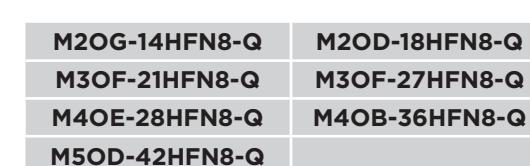

Наружные блоки мультисистемы

Breezeless

Unlimited

Канальный низконапорный

Кассетный 600x600

Наружный блок

R32 – хладагент нового поколения

Midea использует хладагент R32 с нулевым воздействием на озоновый слой и наименьшим потенциалом глобального потепления (ПГП). Данный хладагент экологично и высокоэффективно охлаждает с большей производительностью.