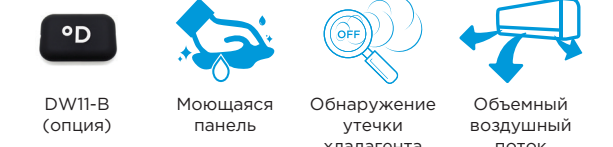

Мультисистемы

ШИРОКИЙ ВЫБОР ВНУТРЕННИХ БЛОКОВ

Внутренние блоки одновременно могут работать только в одном режиме – охлаждения или нагрева, но в каждом помещении можно задавать и поддерживать индивидуальные параметры воздуха при помощи индивидуального пульта управления.

Настенный тип Breezeless

Для гостиной или спальни с высоким требованием к качеству воздуха и к комфортному воздушному потоку.

Настенный тип Unlimited

Высокопроизводительная компактная модель для небольших помещений, таких как спальня или домашний офис.

Канальный тип низконапорный

Обеспечивает ненавязчивый комфорт во всем пространстве. Тихая работа кондиционера не создает нежелательный шум в часы досуга с друзьями и семьей.

Кассетный тип 600x600

Одинаково хорошо подходит для установки в загородных домах, офисах или коммерческих помещениях.

Наружные блоки мультисистемы

Breezeless

Unlimited

Канальный низконапорный

Кассетный 600x600

Наружный блок

R32 – хладагент нового поколения

Midea использует хладагент R32 с нулевым воздействием на озоновый слой и наименьшим потенциалом глобального потепления (ПГП). Данный хладагент экологично и высокоэффективно охлаждает с большей производительностью.

Высокая энергоэффективность

- Full DC-инверторная технология;
- Инверторный компрессор;
- Инверторный вентилятор внутреннего блока;
- Инверторный вентилятор наружного блока.

Сохранение места

К одному наружному блоку можно подключить несколько внутренних блоков, возможно использование длинных трубопроводов, что особенно удобно при ограниченном расположении наружного блока.

Вариативность монтажа

Максимальная суммарная длина до 80 м, перепад высот до 15 м дает возможность выбрать оптимальный вариант установки.