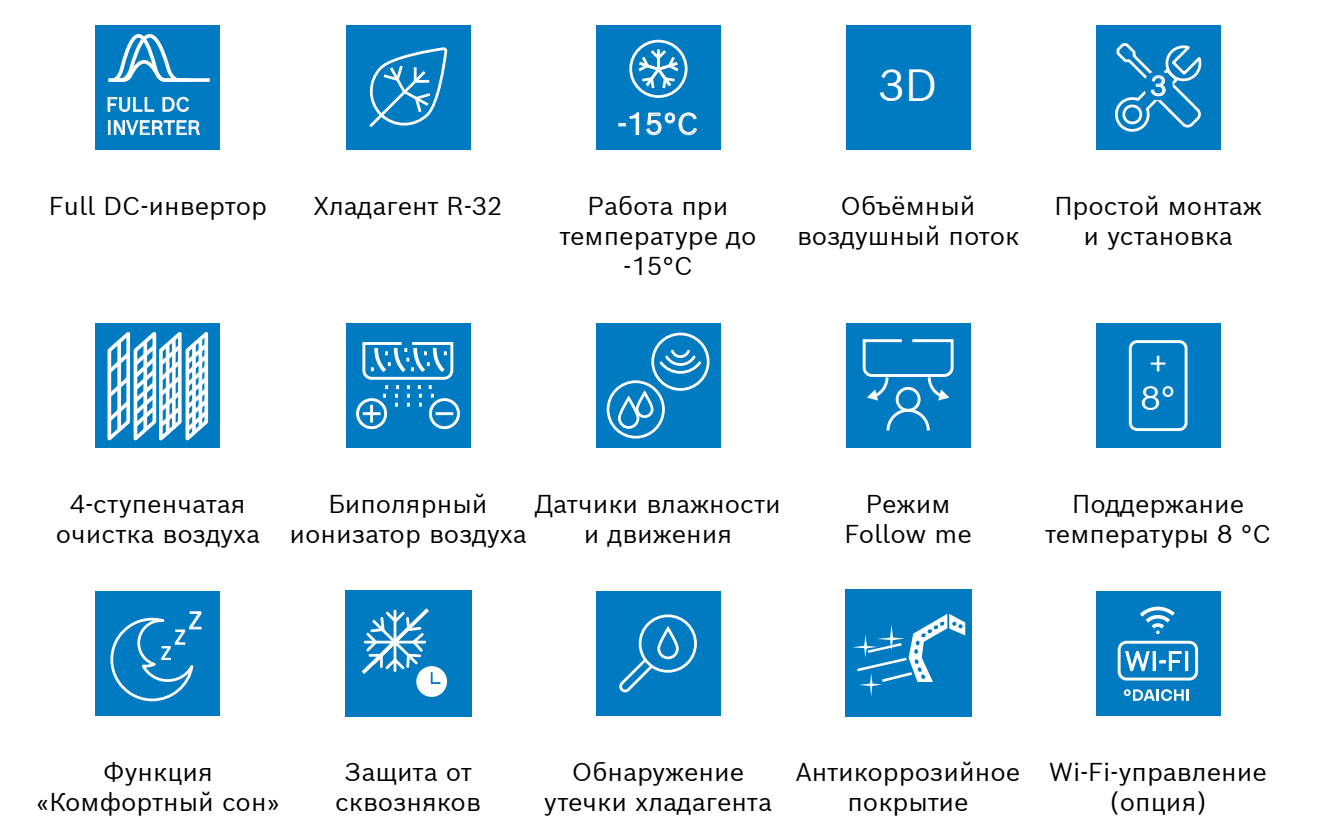

Климат под вашим контролем

Серия Climate, Climate Line

Бытовые кондиционеры

Climate 6000i

Больше, чем эффективный
26/35/53/70

CL6001iU W E

CL6001i E

- Сезонная энергоэффективность «A+++»
- Full DC-инверторные технологии
- Широкий диапазон рабочих температур:
 - на обогрев от -15 до 24 °C
 - на охлаждение от -15 до 50 °C
- Бесшумная работа: уровень шума от 20 дБ(A)
- Многоступенчатая очистка воздуха:
 - ионизатор воздуха
 - фильтр холодного катализа
 - биофильтр
 - фильтр тонкой очистки
- Встроенный датчик влажности
- Датчик Human Sensor определяет присутствие человека в комнате и переходит в режим энергосбережения, если в помещении никого нет