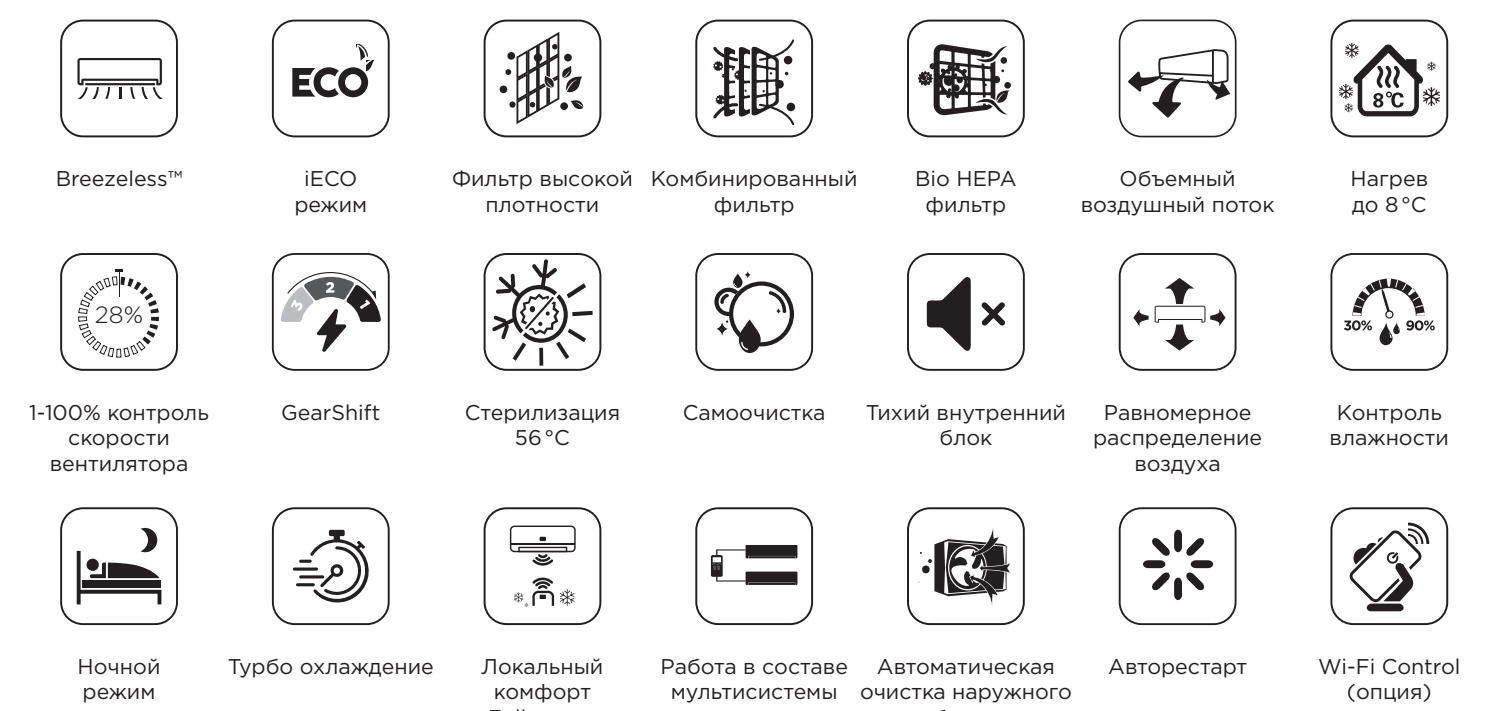

БЫТОВЫЕ КОНДИЦИОНЕРЫ

Breezeless

Охлаждение по-новому

MSFA
09/12

MSFA-_N8D6-I

- SEER 8,5 (A+++)
- Экологически безопасный хладагент R-32
- TwinFlap-первый в мире способ рассеивания мягкого воздуха за счёт 7928 микроотверстий
- CoolBoost – ускоренное охлаждение всего за 6 секунд
- Распределение воздуха на 360° благодаря боковым S-образным отверстиям
- Бесшумный режим от 19 дБА
- Система PrimeGuard™ от Midea обеспечивает усиленную устойчивость к окислению и коррозии, продлевая срок службы кондиционера

Режимы и функции

Paramount Inverter

Энергоэффективность и комфорт

MSAG1
07/09/12/18/24

MSAG1-_N8C2-I

- Сезонная энергоэффективность A++ (SEER 7,0)*
- Экологически безопасный хладагент R-32
- Повышенная устойчивость к резким перепадам напряжения
- Защита от обмерзания теплообменника
- Режим «Follow me» - точное поддержание температуры именно в том месте, где находится пульт управления кондиционером
- iECO – охлаждение в течение 8-часового ночного периода при потреблении всего 1 кВт/ч, что позволяет сэкономить до 71% энергии
- Система PrimeGuard™ от Midea обеспечивает усиленную устойчивость к окислению и коррозии, продлевая срок службы кондиционера