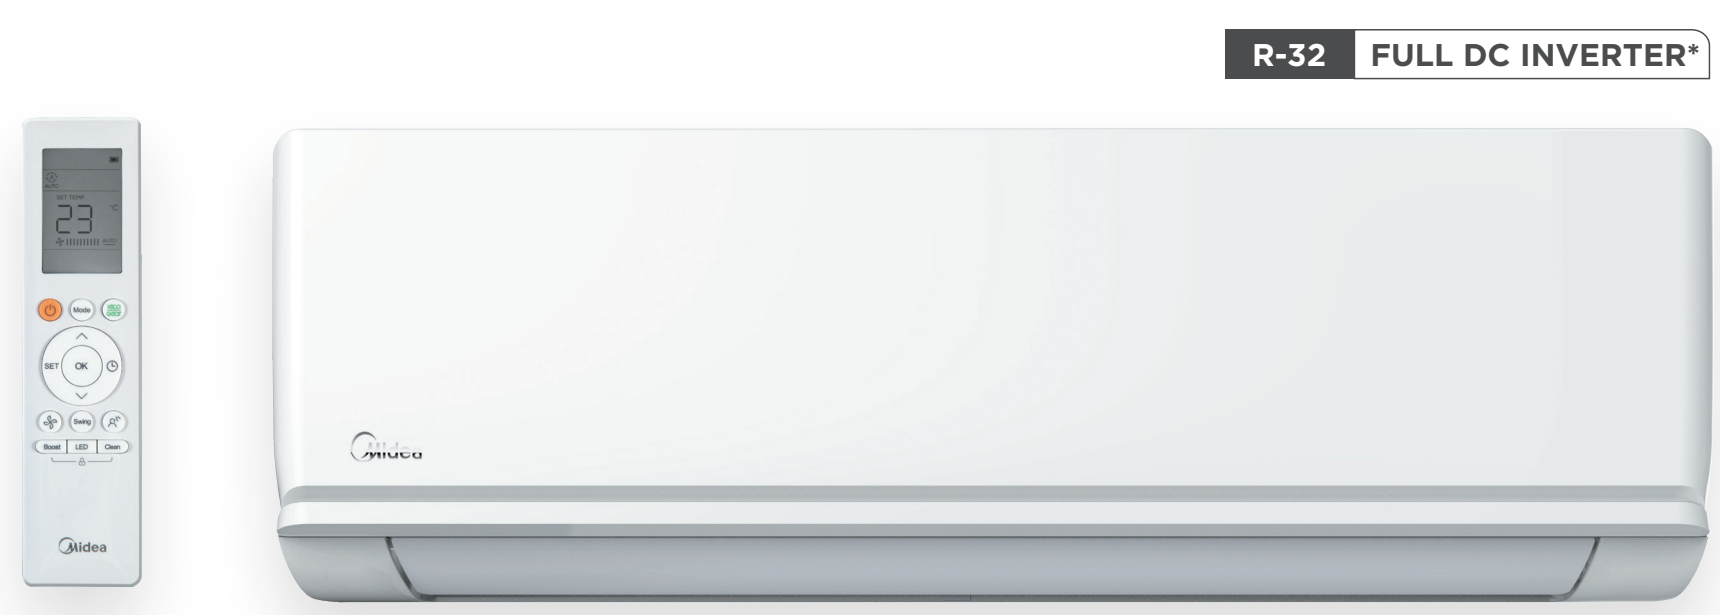

Unlimited Inverter

Безграничные возможности для вашего климата

MSAG2
07/09/12/18/24

MSAG2-_N8C2-I

- Экологически безопасный хладагент R-32
- Передовая технология Inverter Quattro™ контролирует энергопотребление и поддерживает температуру с точностью до 0,5 градуса
- Охлаждение и обогрев при низкой температуре наружного воздуха до -15 °C*
- Повышенная устойчивость к резким перепадам напряжения
- Защита от обмерзания теплообменника
- iECO – охлаждение в течение 8-часового ночного периода при потреблении всего 1 кВт/ч, что позволяет сэкономить до 71% энергии
- Система PrimeGuard™ от Midea обеспечивает усиленную устойчивость к окислению и коррозии, продлевая срок службы кондиционера