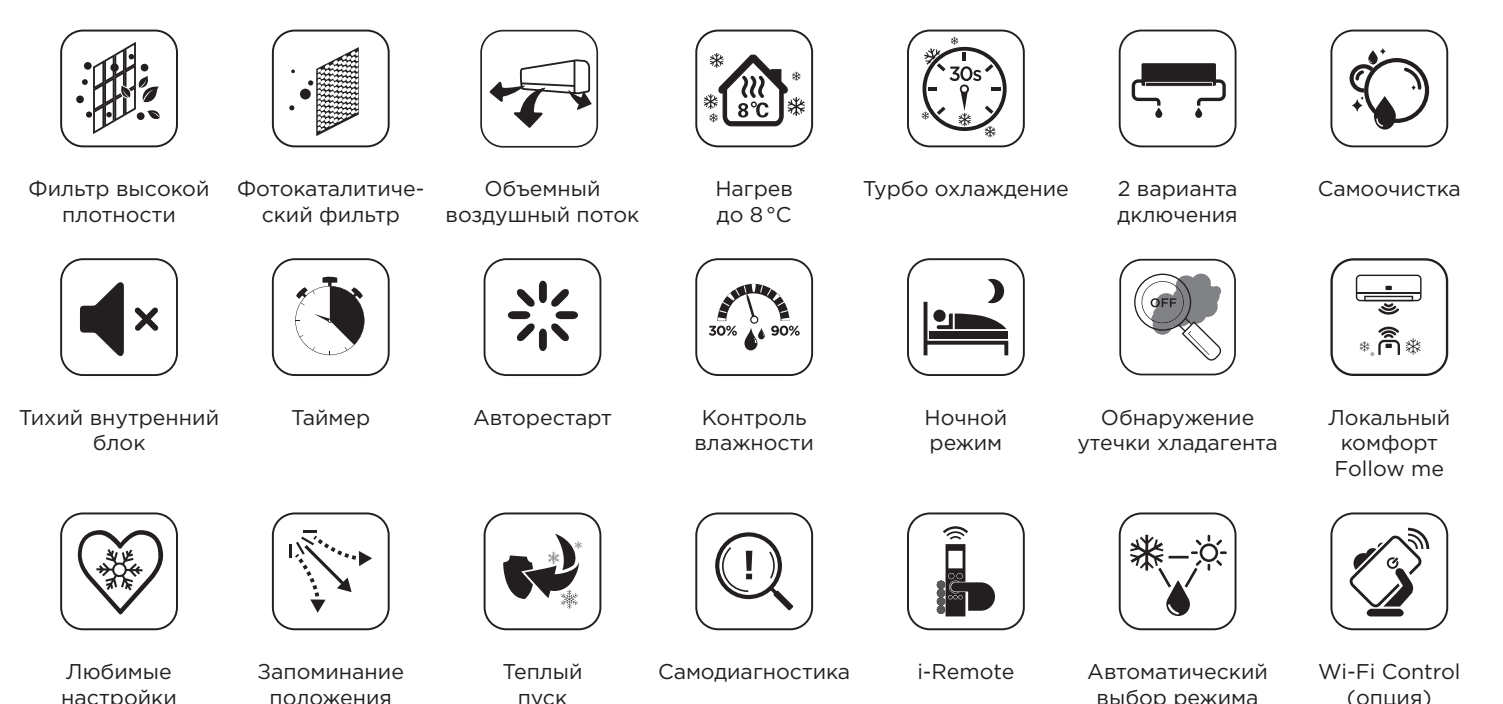

Режимы и функции

Wi-Fi
контроллер

DW01/11-B
(опция)

Daichi Comfort

Скачайте в App Store
или Google Play.

Все бытовые кондиционеры Midea могут управляться с помощью Wi-Fi контроллера Daichi

°DAICHI

Компания «Даичи» — эксклюзивный дистрибьютор Midea на территории России.
Единая служба поддержки клиентов: 8-800-200-00-05 (звонок бесплатный из любого города Российской Федерации).
www.daichi.ru.