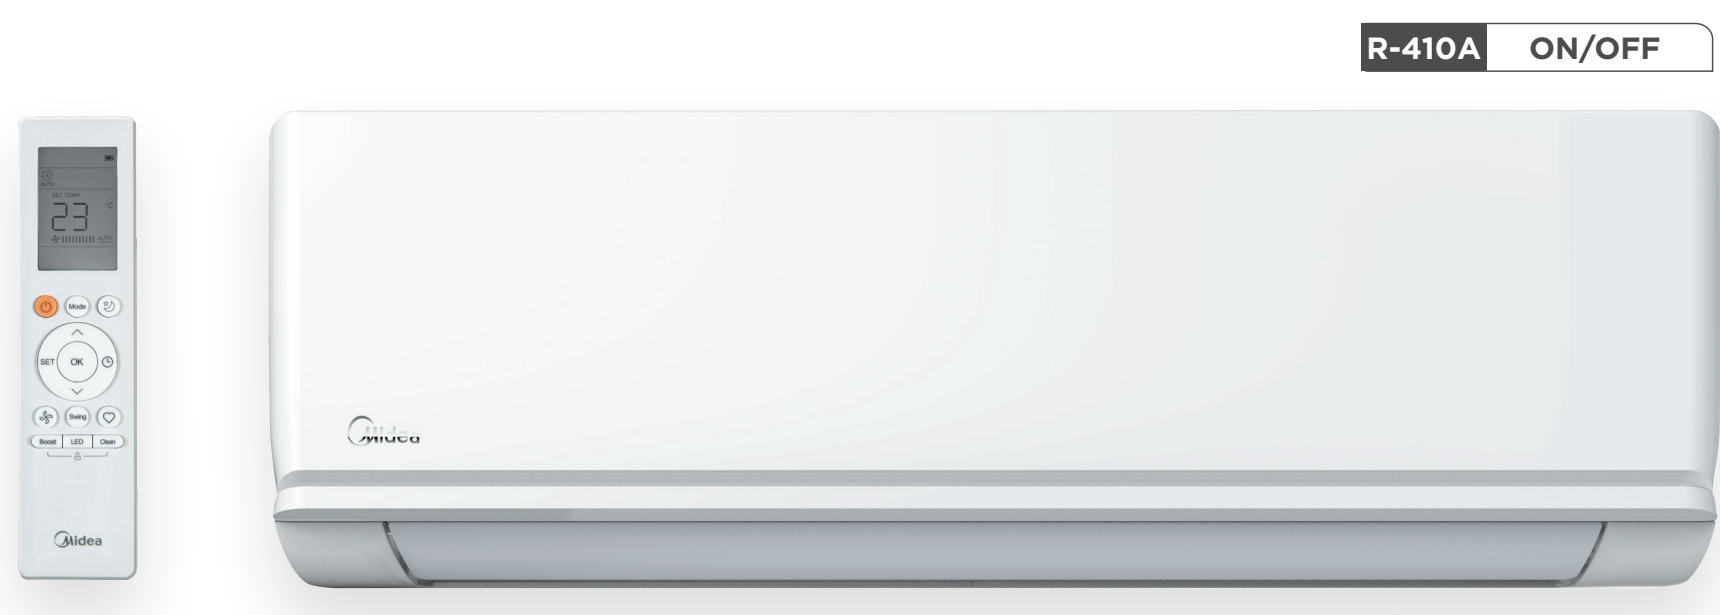

Режимы и функции

Paramount Inverter

Энергоэффективность и комфорт

MSAG1
07/09/12/18/24

MSAG1-_N8C2-I

- Сезонная энергоэффективность A++ (SEER 7,0)*
- Экологически безопасный хладагент R-32
- Повышенная устойчивость к резким перепадам напряжения
- Защита от обмерзания теплообменника
- Режим «Follow me» - точное поддержание температуры именно в том месте, где находится пульт управления кондиционером
- iECO – охлаждение в течение 8-часового ночного периода при потреблении всего 1 кВт/ч, что позволяет сэкономить до 71% энергии
- Система PrimeGuard™ от Midea обеспечивает усиленную устойчивость к окислению и коррозии, продлевая срок службы кондиционера

Режимы и функции

* Доступно в моделях MSAG2-18N8D0, MSAG2-24N8D0.

Paramount

Идеальный дизайн для вашего интерьера

MSAG1
07/09/12/18/24

MSAG1-_HRN1-I

- Фотокаталитический фильтр уничтожает органические соединения и эффективно устраняет запахи
- Одним нажатием кнопки «Любимые настройки» активируются предпочтительные установки работы кондиционера
- При выборе режима Follow Me комфортный температурный режим будет установлен в месте расположения пульта ДУ
- Классы энергоэффективности EER, COP - A для всего модельного ряда
- Система PrimeGuard™ от Midea обеспечивает усиленную устойчивость к окислению и коррозии, продлевая срок службы кондиционера

Режимы и функции

Unlimited

Комфорт и прохлада в жаркие дни

MSAG2
07/09/12/18/24

MSAG2-_HRN1-I

- Объемный воздушный поток 3D
- Нагрев до 8 °C в режиме поддержания комфортных условий в межсезонье
- Режим форсированного охлаждения - Турбо
- Классы энергоэффективности EER, COP - A для всего модельного ряда
- Самоочистка внутреннего блока. Вентилятор вращается в обратном направлении для удаления конденсата и предотвращения роста бактерий и плесени
- Система PrimeGuard™ от Midea обеспечивает усиленную устойчивость к окислению и коррозии, продлевая срок службы кондиционера