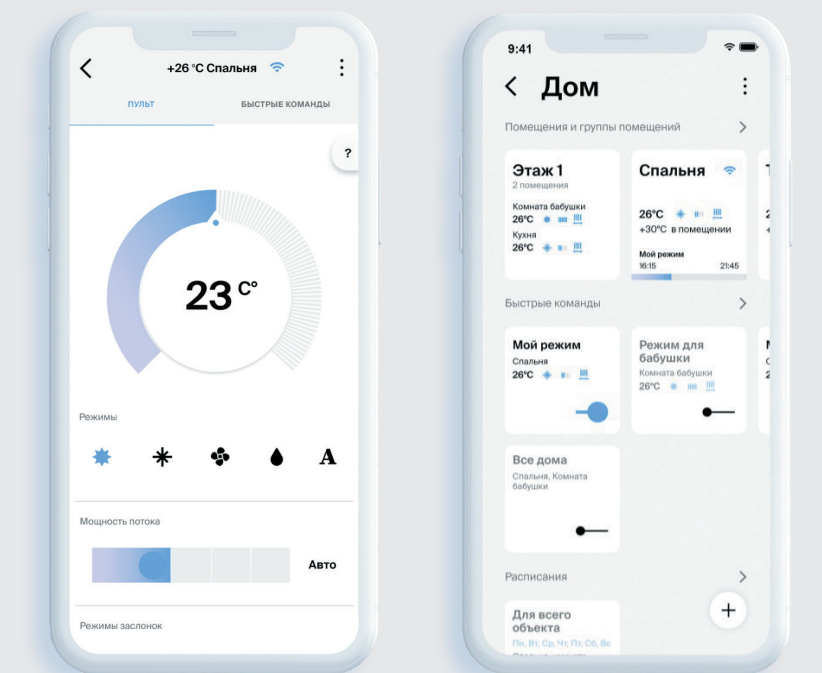

DW01/11-B (опция)