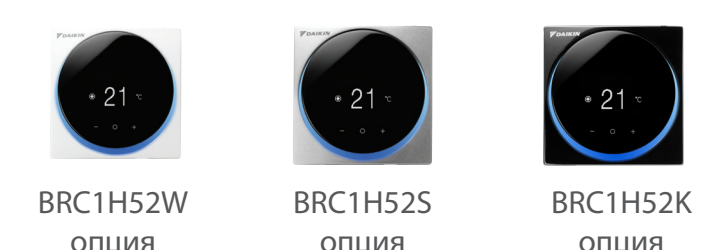

emura

- Наивысший класс сезонной энергоэффективности SEER «A+++»
- Совершенство технологий, выполненное в эксклюзивном дизайне Emura
- 2-зонный датчик Intelligent Eye
- Многоступенчатая очистка воздуха
- Режим комфортного воздушораспределения
- Уровень звукового давления снижен до 19 дБА
- Доступен как Облачный кондиционер

perfera

- Наивысший класс сезонной энергоэффективности SEER «A+++»
- Титано-апатитовый дезодорирующий фильтр для устранения запахов
- Многоступенчатая очистка воздуха с технологией Flash Streamer
- Уровень звукового давления снижен до 19 дБА
- Функция Heat boost (позволяет после включения кондиционера прогреть помещение на 20% быстрее)
- 2-зонный датчик Intelligent Eye
- Доступен как Облачный кондиционер

comfora

- Высокий класс сезонной энергоэффективности SEER «A+++»
- Очистка воздуха от аллергенов фильтром с ионами серебра
- Режим экономичной работы
- Режим комфортного воздушораспределения
- Режим повышенной производительности

sensira

- Высокий класс сезонной энергоэффективности SEER «A+++»
- Режим комфортного воздушораспределения
- Тихая работа с уровнем шума от 21 дБА
- Режим комфортного воздушораспределения
- Режим экономичной работы
- Доступен как Облачный кондиционер

perfera

- Высокая сезонная эффективность: класс A+++ при охлаждении, A++ при нагреве
- Функция "Теплый пол"
- Функция Heat Boost
- Возможность монтажа под окном (высота 600 мм)
- Превосходный современный дизайн
- Технология очистки воздуха Flash Streamer
- Уровень звукового давления 19 дБА

FTYN