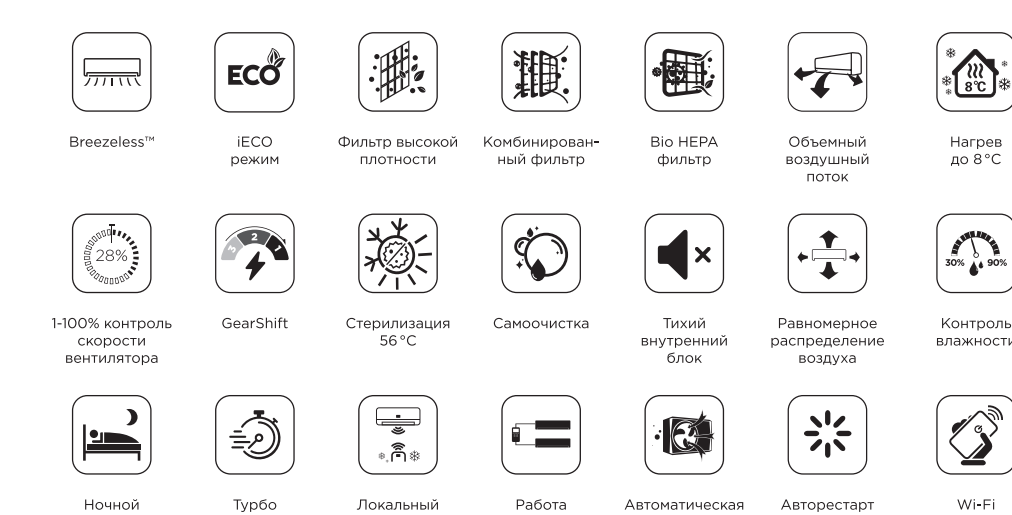

Режимы и функции

- SEER 8,5, «A+++»
- Экологически безопасный хладагент R-32
- TwinFlap — первый в мире способ рассеивания мягкого воздуха за счёт 7928 микроотверстий
- CoolBoost — ускоренное охлаждение всего за 6 секунд
- Распределение воздуха на 360° благодаря боковым S-образным отверстиям
- Бесшумный режим от 20 дБ(А)
- Система PrimeGuard™ от Midea обеспечивает повышенную устойчивость наружного блока к окислению и коррозии